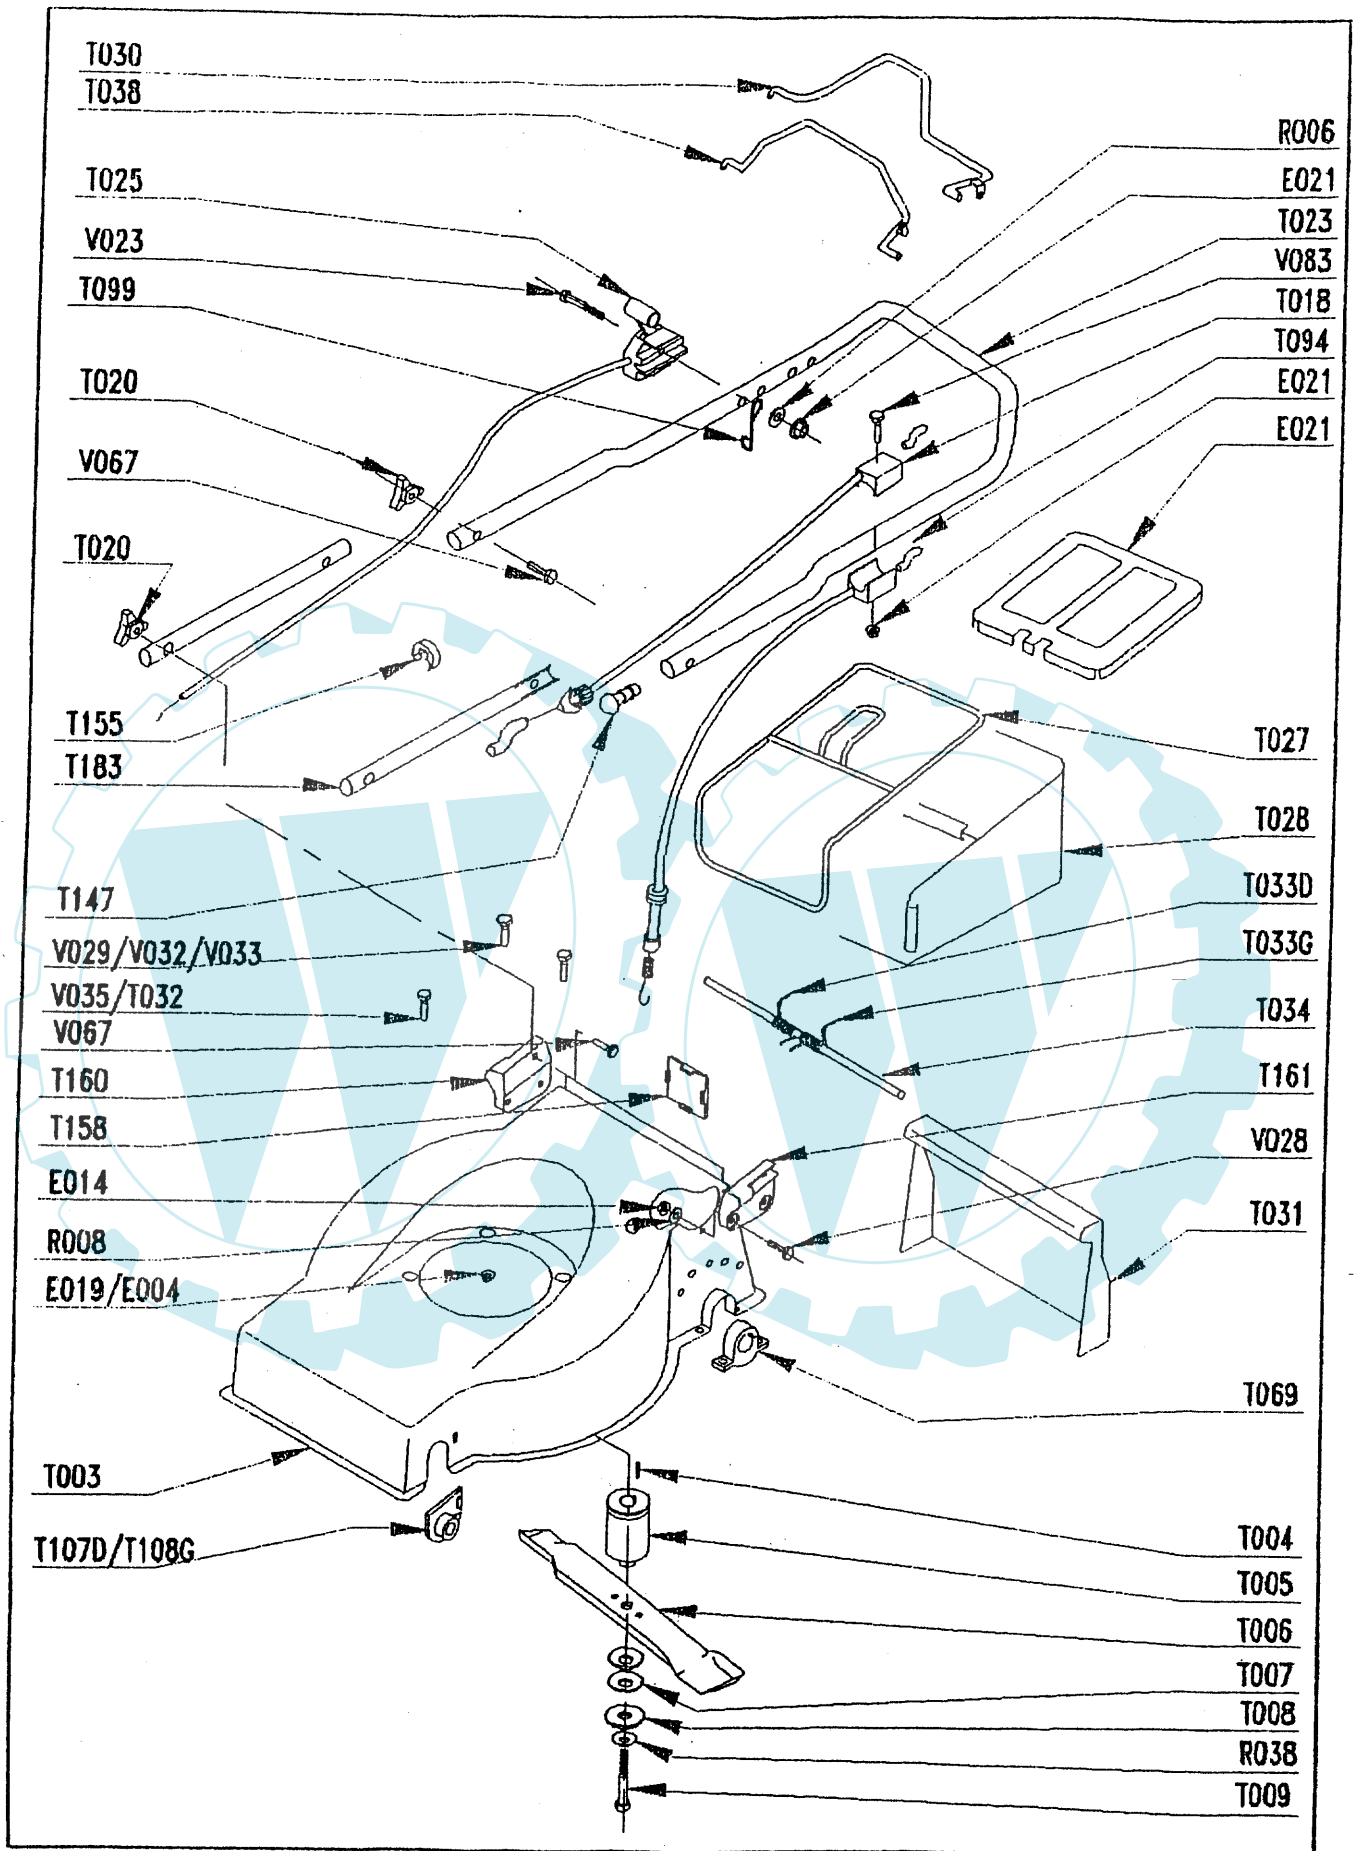

## ANTRIEBS-RASENMÄHER

Radantrieb	<b>vorhanden</b>
Chassis	<b>Stahlblech 57 cm</b>
Schnittbreite	<b>56 cm</b>
Motor	<b>Briggs &amp; Stratton Quantum XM60</b>
Chassisfarbe	<b>silbergrau, mit Aufkleber "Silver Edition"</b>
Holm	<b>vormontiert, schwarz</b>
Grasfangbehälter	<b>60-Liter-Fangsack, schwarz, mit Floraself-Aufdruck und Top-Cover</b>
Schnitthöhenverstellung	<b>zentral</b>
Laufräder	<b>Durchm. 175 mm vorne, 230 mm hinten, mit weißen Radkappen</b>
GRANJA-Art.-Nr *	<b>00032066</b>
Hornbach-Art.-Nr.	<b>3865595</b>
Hornbach-EAN	

## REPERES CODE ARTICLE

E014	90100044
E015	90315001
E018	90805503
E019	90805504
E021	90105406
R006	90105058
R008	90107007
R010	90807502
R012	90100067
R020	90892018
R023	97047308
R028	90803014
R029	90807555
R036	91322037
R038	062300
T000	00100361
T003	90895700/GM
T004	90892046
T005	90804057
T006	90804058
T007	90803044
T008	90192025
T009	90892170
T012B	90892404
T018	90892695
T020	90892066
T022	90892562
T023	90892631
T025	92100200
T027	CP057078
T028	CP057083/NF
T030	90892507/N
T031	CP050018
T032	90803058
T033D	CP050192
T033G	CP050193
T034	CP050203
T036	90892360
T038	90892534/N
T056	M5938
T064	M5565
T067	90892657/N
T069	CP047215
T073	M5559
T080	90803030
T081	90803029
T082	90803039
T083	CP057088
T085	90803036
T086	CP050191

## REPERES CODE ARTICLE

T089	CP047835
T092	CP047096
T094	90892675
T099	100840/8
T101	CP057063
T102	CP045192
T103	CP057048
T107D	CP047212
T108G	CP047213
T120	CP050023
T147	90800013
T154	M5562
T155	90100692
T158	CP045225
T160	CP050268/N
T161	CP050269/N
T175	90803092
T183	90892545/N
T240	90892651/N
T241	90892650/N
V023	90105086
V028	90105005
V032	92005020
V067	90800004
V083	90105115
V112	90805502
X002	90892026
X008	90803035