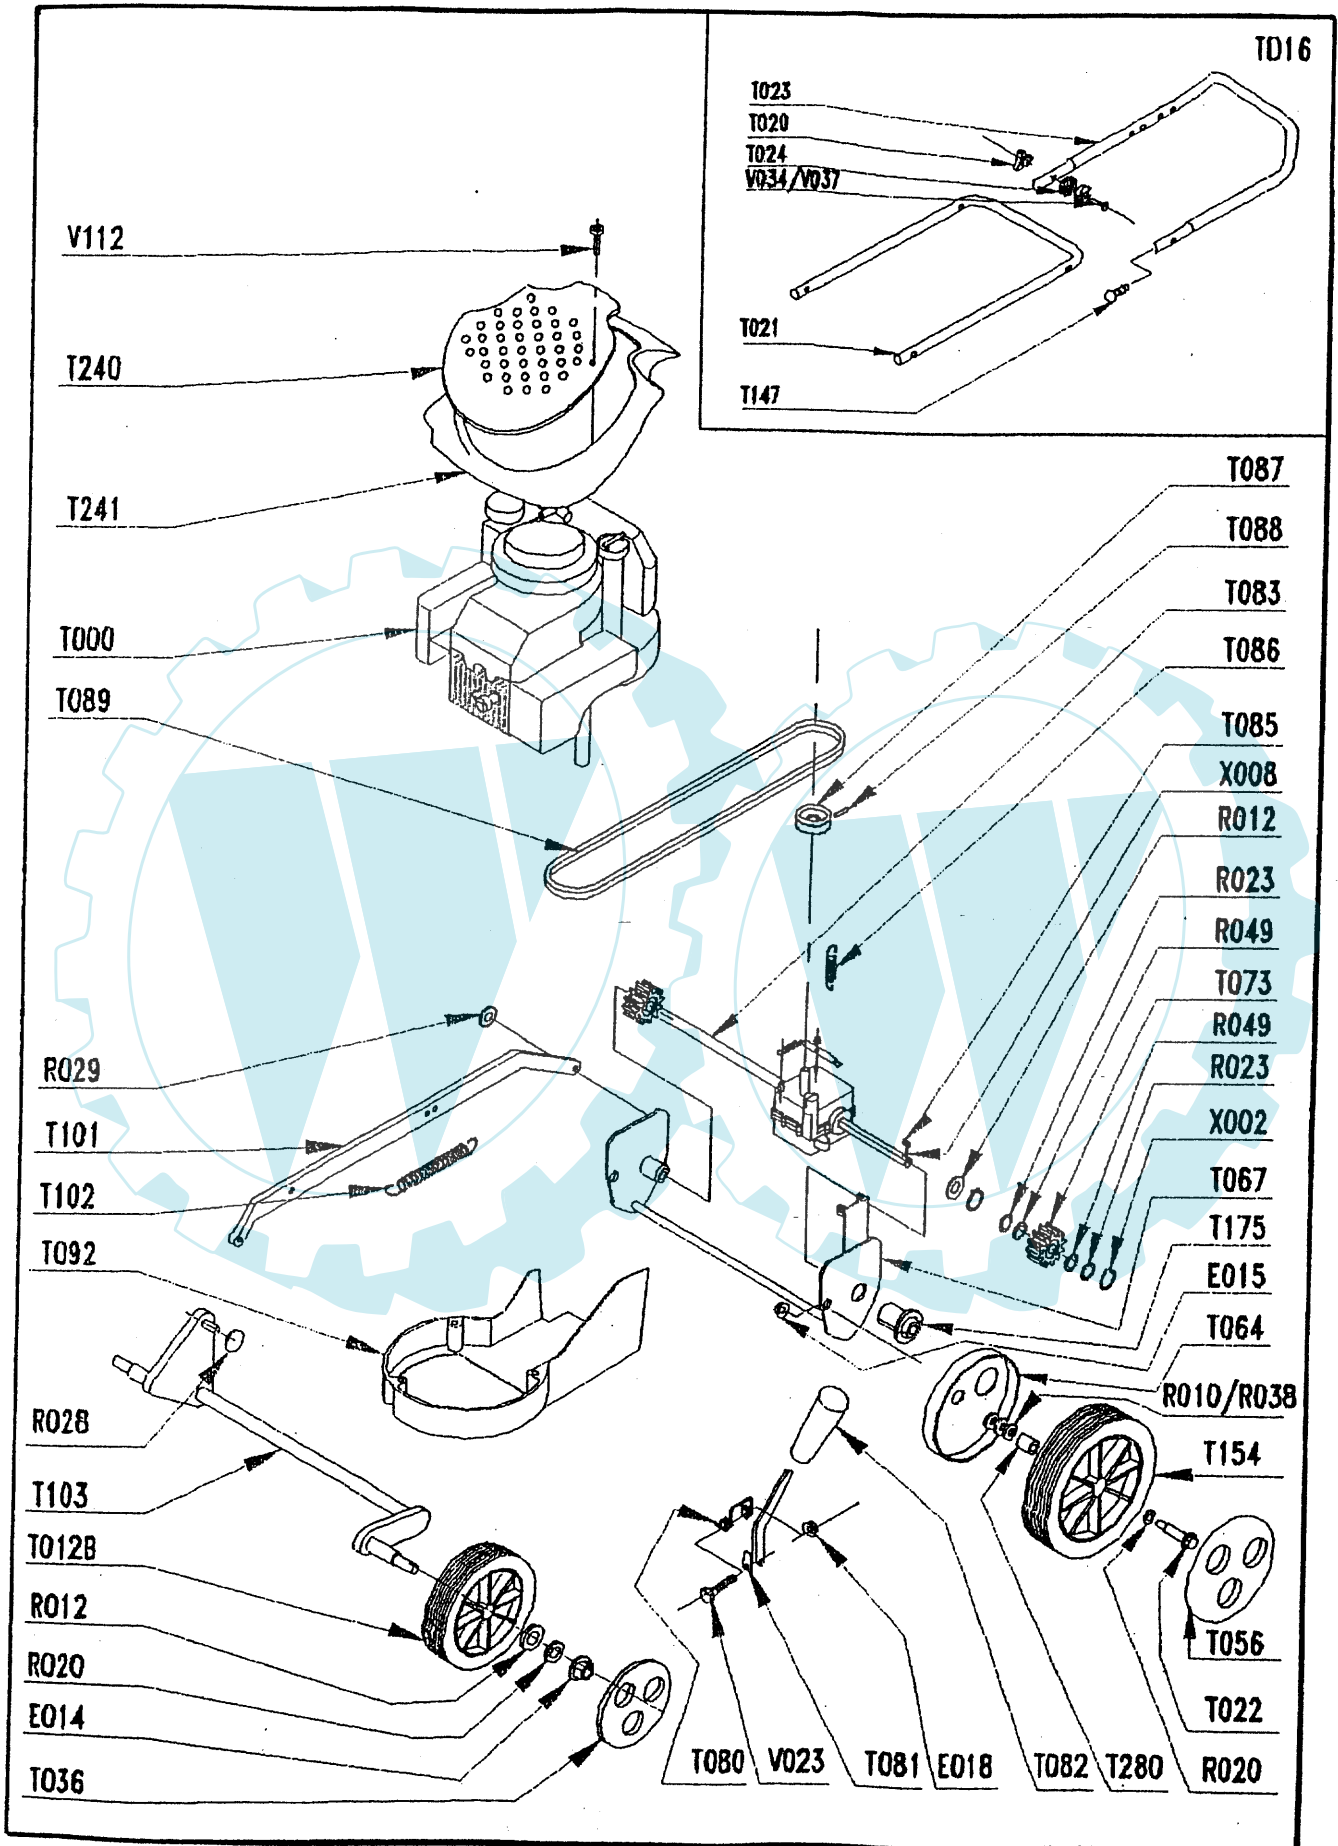

## ANTRIEBS-RASENMÄHER

Radantrieb	<b>vorhanden</b>
Chassis	<b>Stahlblech 57 cm</b>
Schnittbreite	<b>56 cm</b>
Motor	<b>Briggs &amp; Stratton Quantum XM60</b>
Chassisfarbe	<b>silbergrau, mit Aufkleber "Silver Edition"</b>
Holm	<b>vormontiert, schwarz</b>
Grasfangbehälter	<b>60-Liter-Fangsack, schwarz, mit Floraself-Aufdruck und Top-Cover</b>
Schnitthöhenverstellung	<b>zentral</b>
Laufräder	<b>Durchm. 175 mm vorne, 230 mm hinten, mit weißen Radkappen</b>
GRANJA-Art.-Nr *	<b>00032066</b>
Hornbach-Art.-Nr.	<b>3865595</b>
Hornbach-EAN	

## REPERES CODE ARTICLE

E014	90100044
E015	90315001
E018	90805503
E019	90805504
E021	90105406
R006	90105058
R008	90107007
R010	90807502
R012	90100067
R020	90892018
R023	97047308
R028	90803014
R029	90807555
R036	91322037
R038	062300
T000	00100361
T003	90895700/GM
T004	90892046
T005	90804057
T006	90804058
T007	90803044
T008	90192025
T009	90892170
T012B	90892404
T018	90892695
T020	90892066
T022	90892562
T023	90892631
T025	92100200
T027	CP057078
T028	CP057083/NF
T030	90892507/N
T031	CP050018
T032	90803058
T033D	CP050192
T033G	CP050193
T034	CP050203
T036	90892360
T038	90892534/N
T056	M5938
T064	M5565
T067	90892657/N
T069	CP047215
T073	M5559
T080	90803030
T081	90803029
T082	90803039
T083	CP057088
T085	90803036
T086	CP050191

## REPERES CODE ARTICLE

T089	CP047835
T092	CP047096
T094	90892675
T099	100840/8
T101	CP057063
T102	CP045192
T103	CP057048
T107D	CP047212
T108G	CP047213
T120	CP050023
T147	90800013
T154	M5562
T155	90100692
T158	CP045225
T160	CP050268/N
T161	CP050269/N
T175	90803092
T183	90892545/N
T240	90892651/N
T241	90892650/N
V023	90105086
V028	90105005
V032	92005020
V067	90800004
V083	90105115
V112	90805502
X002	90892026
X008	90803035